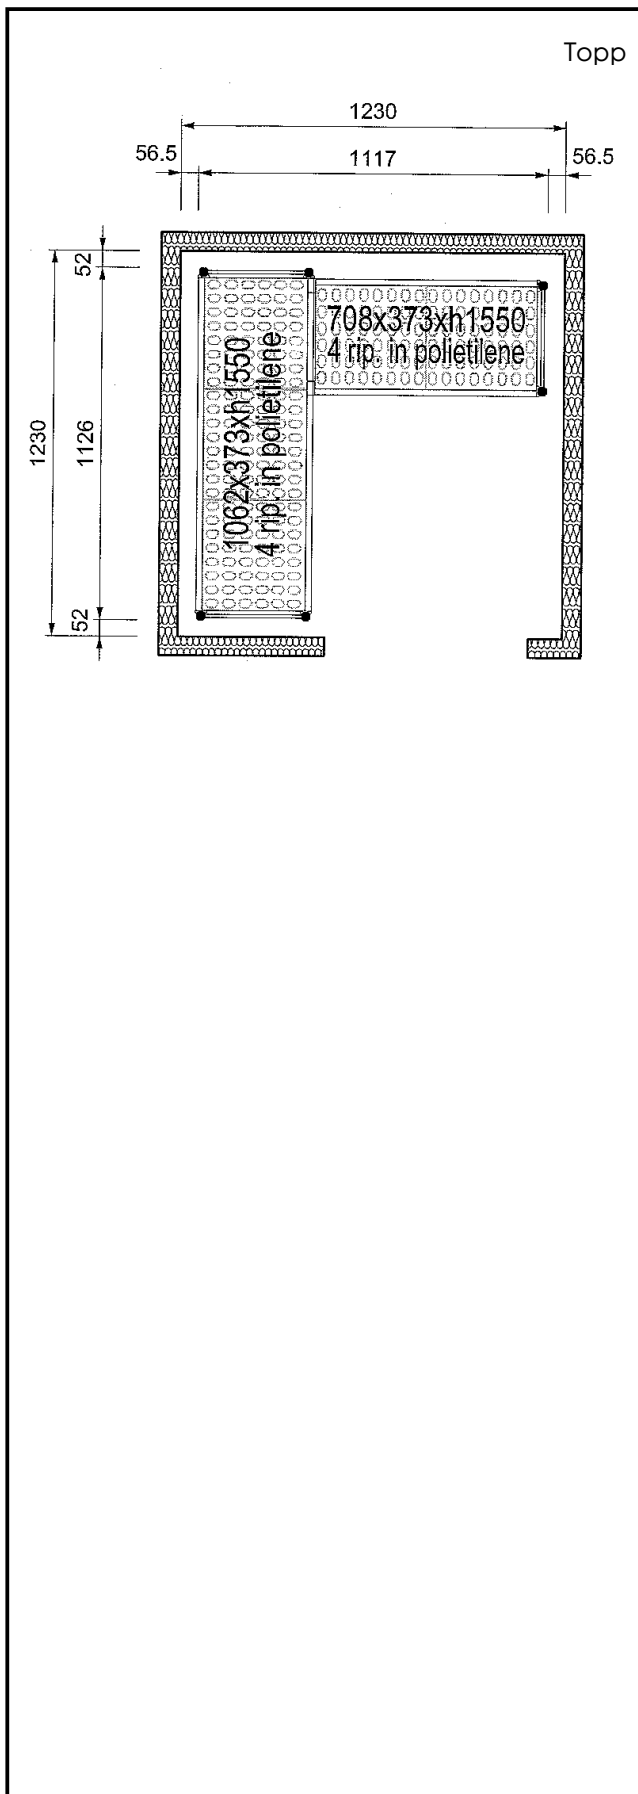

Kort specifikation

Pos. _____

Hyllor för hörnplacering längs sidorna av kylrummet (1230x1230 mm).

4 hyllnivåer

Plasthyllor med 373mm djup

Aluminiumstegar (20 micron) med 1550 mm höjd

Justerbara fötter

Maxvikt 1100kg

Viktig information

External dimensions, length

137108 (CRS1212)	1126-1117 mm
Yttermått, djup	373 mm
Yttermått, höjd	1550 mm
Max kapacitetvikt:	1100 kg
Nettovikt:	16 kg